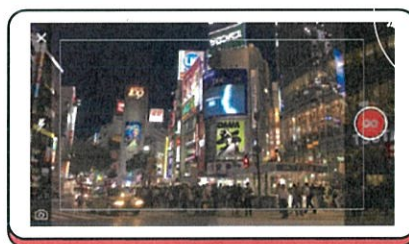

▼Android

<https://play.google.com/store/apps/details?id=jp.or.nhk.tvcrew>

App Store

Google Play

さあ、トライ! テレビクルーアプリの使い方

1 ワンカット30秒があなた次第

アプリは30秒ワンカット。
どのぐらい撮るかはあなた次第。
ただ、スマホを動かしすぎると
被写体がよく見えません。ご注意ください。

2

広い横長の画面を生かして!

アプリでは、横位置で撮影します。
広〜い横長の画面にあなたは何を写しこむ?

3 チェックOKで、投稿!

撮影後は映像と音をチェック。
録画の頭と最後は切れがちです。
RECしてから「3秒」待って!