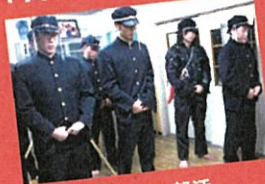

Z.K.J. 2018

全国高校自慢選手権

動画大募集

NHK杯高校放送コンテストでは、Nコン特別企画として「全国高校自慢選手権2018」を開催します!

30秒のワンカット動画で、「あなたが通っている高校の自慢」をしてください。撮影・投稿に使うのはみなさんのスマートフォンと「NHKテレビクルー」アプリ。友達が全国で一番面白い!こんなユニークな先生がいる!などなど、どんな自慢でもOK。アプリを使った動画であれば、絵でも漫画でもOKです。投稿作品は全国大会決勝のステージや「ティーンズビデオ2018」の中で紹介するかも…動画の投稿お待ちしております!!

例えば…

「友達」

とにかく虫が好き!

逆境に負けない!

「部活」

伝統ある部活

全国の強豪高校

「先生」