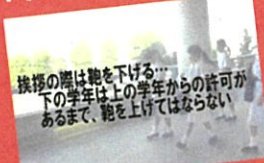

Z.K.J. 2018

全国高校自慢選手権

動画大募集

NHK杯高校放送コンテストでは、Nコン特別企画として「全国高校自慢選手権2018」を開催します!

30秒のワンカット動画で、「あなたが通っている高校の自慢」をしてください。撮影・投稿に使うのはみなさんのスマートフォンと「NHKテレビクルー」アプリ。友達が全国で一番面白い!こんなユニークな先生がいる!などなど、どんな自慢でもOK。アプリを使った動画であれば、絵でも漫画でもOKです。投稿作品は全国大会決勝のステージや「ティーンズビデオ2018」の中で紹介するかも…動画の投稿お待ちしております!!

例えば…

「友達」

とにかく虫が好き!

逆境に負けない!

「部活」

伝統ある部活

全国の強豪高校

「先生」

カッコいい先生

頼りになる先生

「校則」、「授業」など

ユニークな部活ルール

その土地ならではの授業

締切り

8月21日(火)11:59

【投稿にあたっての注意】